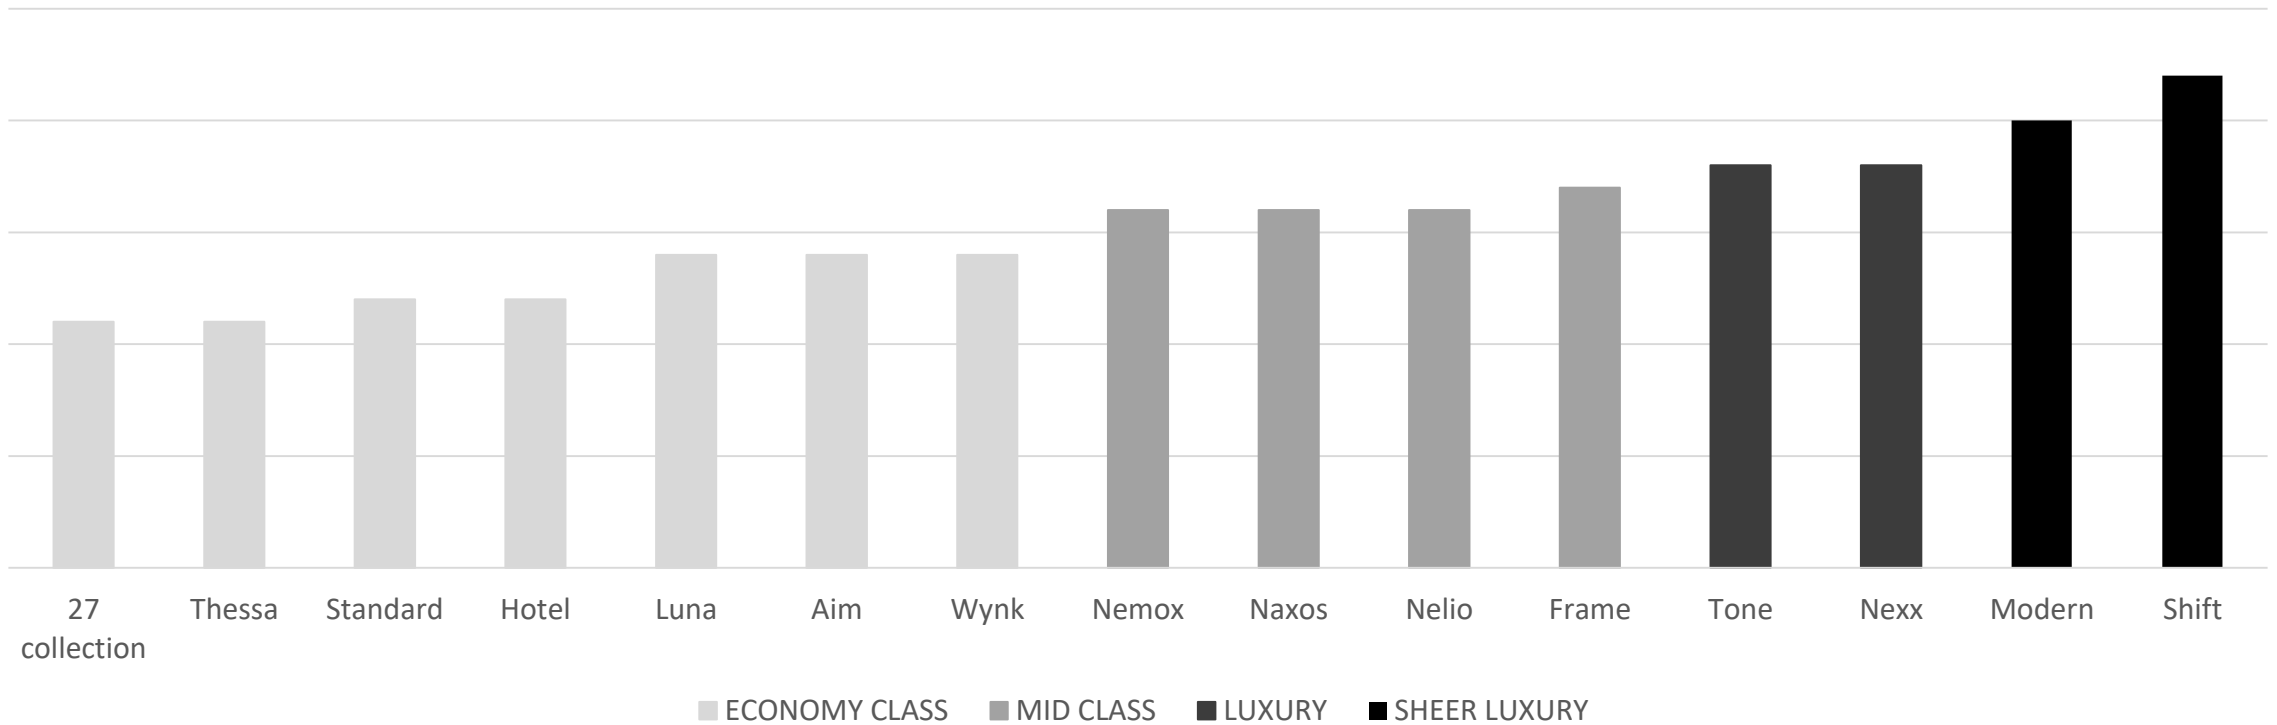

FUNZIONALITÀ MIX & MATCH.

MIRRORS

Varietà di modelli.

- Rotondi e quadrati.
- Supporto per barra a muro.
- Doppio braccio.
- 1x, 3x or 5x ingrandimento.
- Illuminazione LED.

Grafico Posizionamento Commerciale