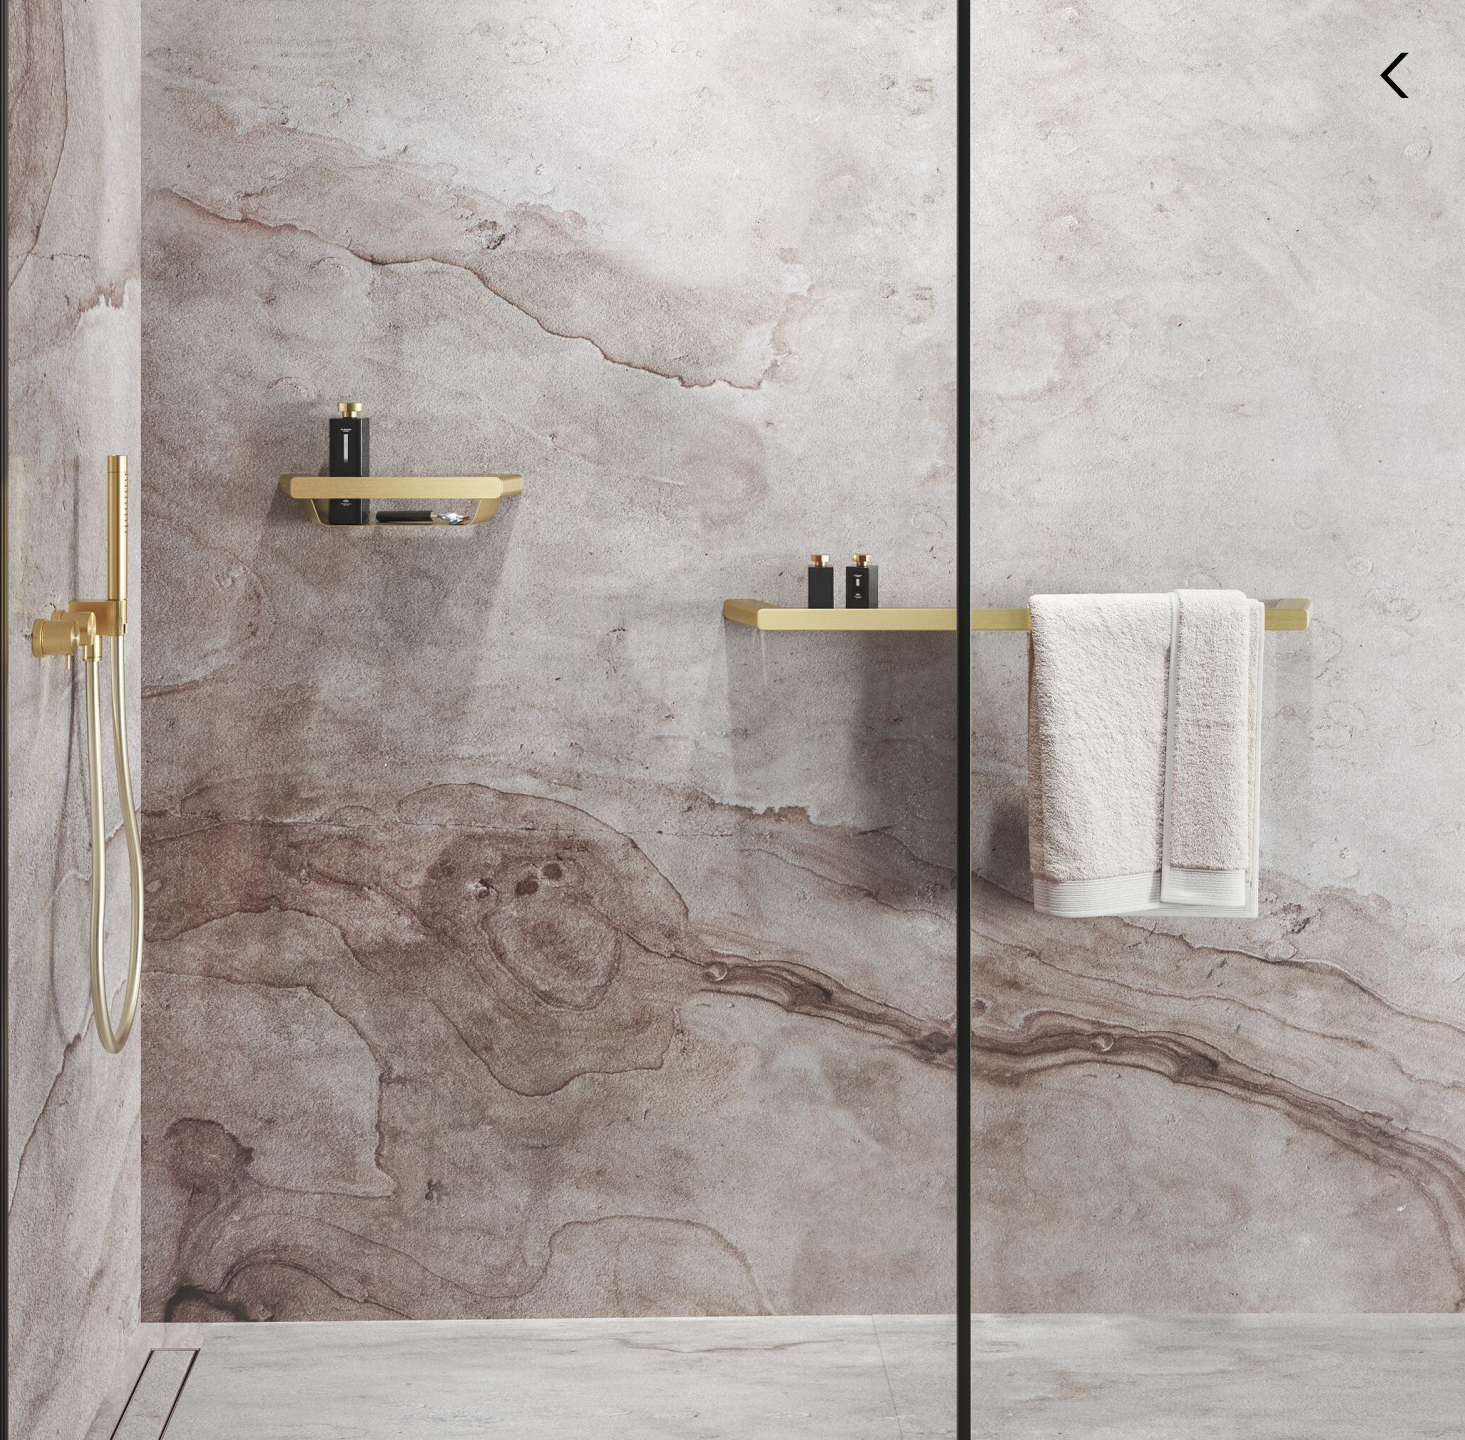

LUSSO AL TOP.

SHIFT

Colori

- Oro spazzolato
- Metallo spazzolato nero
- Nero opaco
- Acciaio Inox
- Cromo

Personalizzazioni

- Effetto marmo
- Patterns
- Vetro

C O R A M