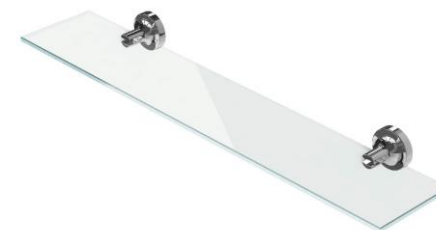

CESTELLO DOCCIA CON CLIP PER PARETE DOCCIA
NERO

PORTA ASCIUGAMANI DOPPIO
NERO

SUPPORTO DOCCIA SOSPESO
NERO

MOSTRA QUANTO MODERNO POSSA ESSERE UN CLASSICO.

NAXOS

PORTA ROLOLO CROMATO

GANCIO CROMATO

PORTA ROLOLO DI RICAMBIO CROMO

MANIGLIONE 30 CM CROMO

C O R A M

ESUBERANZA DISADORNA, GRAZIA CON POTENZA.

TONE

PORTA ROTOLO SENZA COPERCHIO CROMO

PORTA ASCIUGAMANI PICCOLO CROMO

PORTA BICCHIERI CON VETRO CROMO

MENSOLA BAGNO 60 CM CROMO