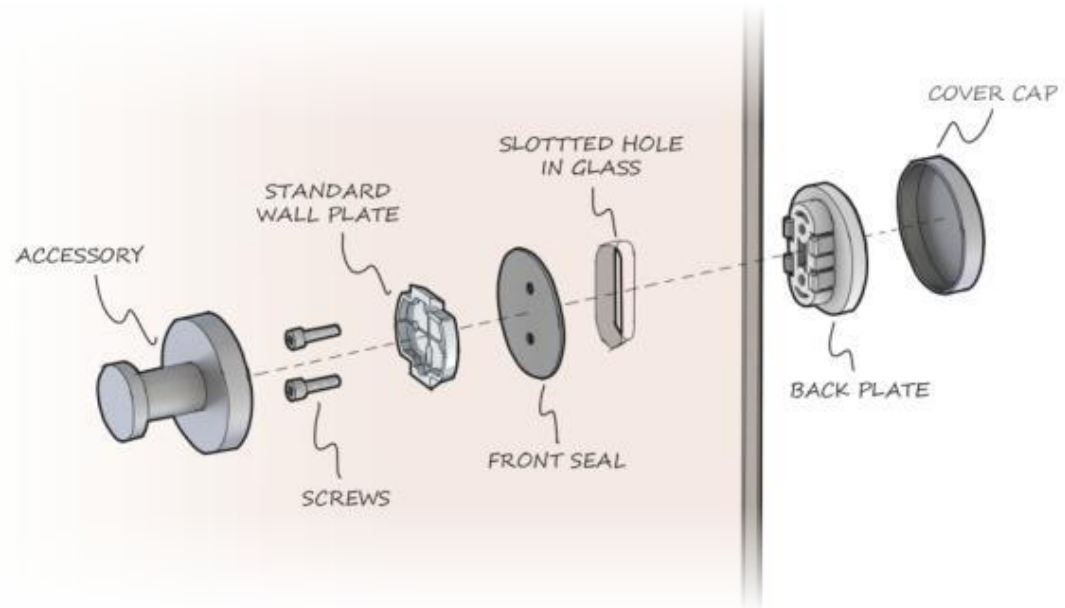

SVILUPPO

CORAM