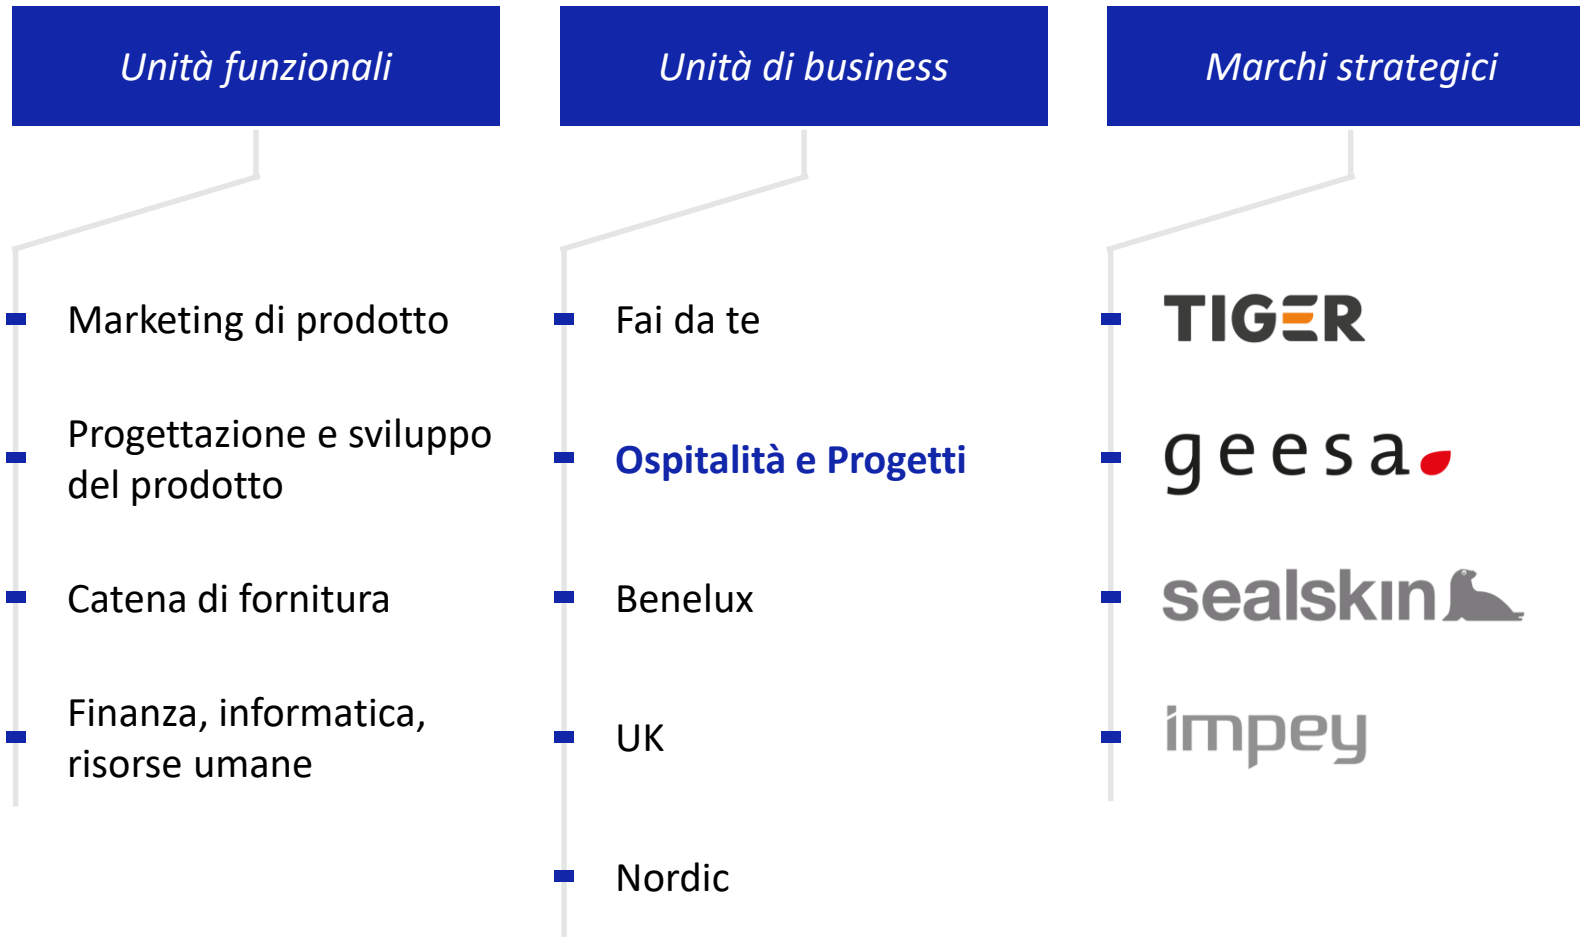

Sede centrale Zaltbommel Paesi Bassi

C O R A M

4 BRANDS

geesa

impey

sealskin

TIGER

2 MLN

IL PIU' VENDUTO
PORTA ROTOLO CARTA IGIENICA

CONDUZIONE

FAMILIARE

70

PAESI
ESPORTAZIONE

400

IMPIEGATI

120 MLN

TURNOVER

HQ ZALTBOMMEL

ESTATE 2020

02 ORGANIZZAZIONE

Progettazione e
realizzazione di interni
bagno

Prodotti e soluzioni

Anche su misura

Rami