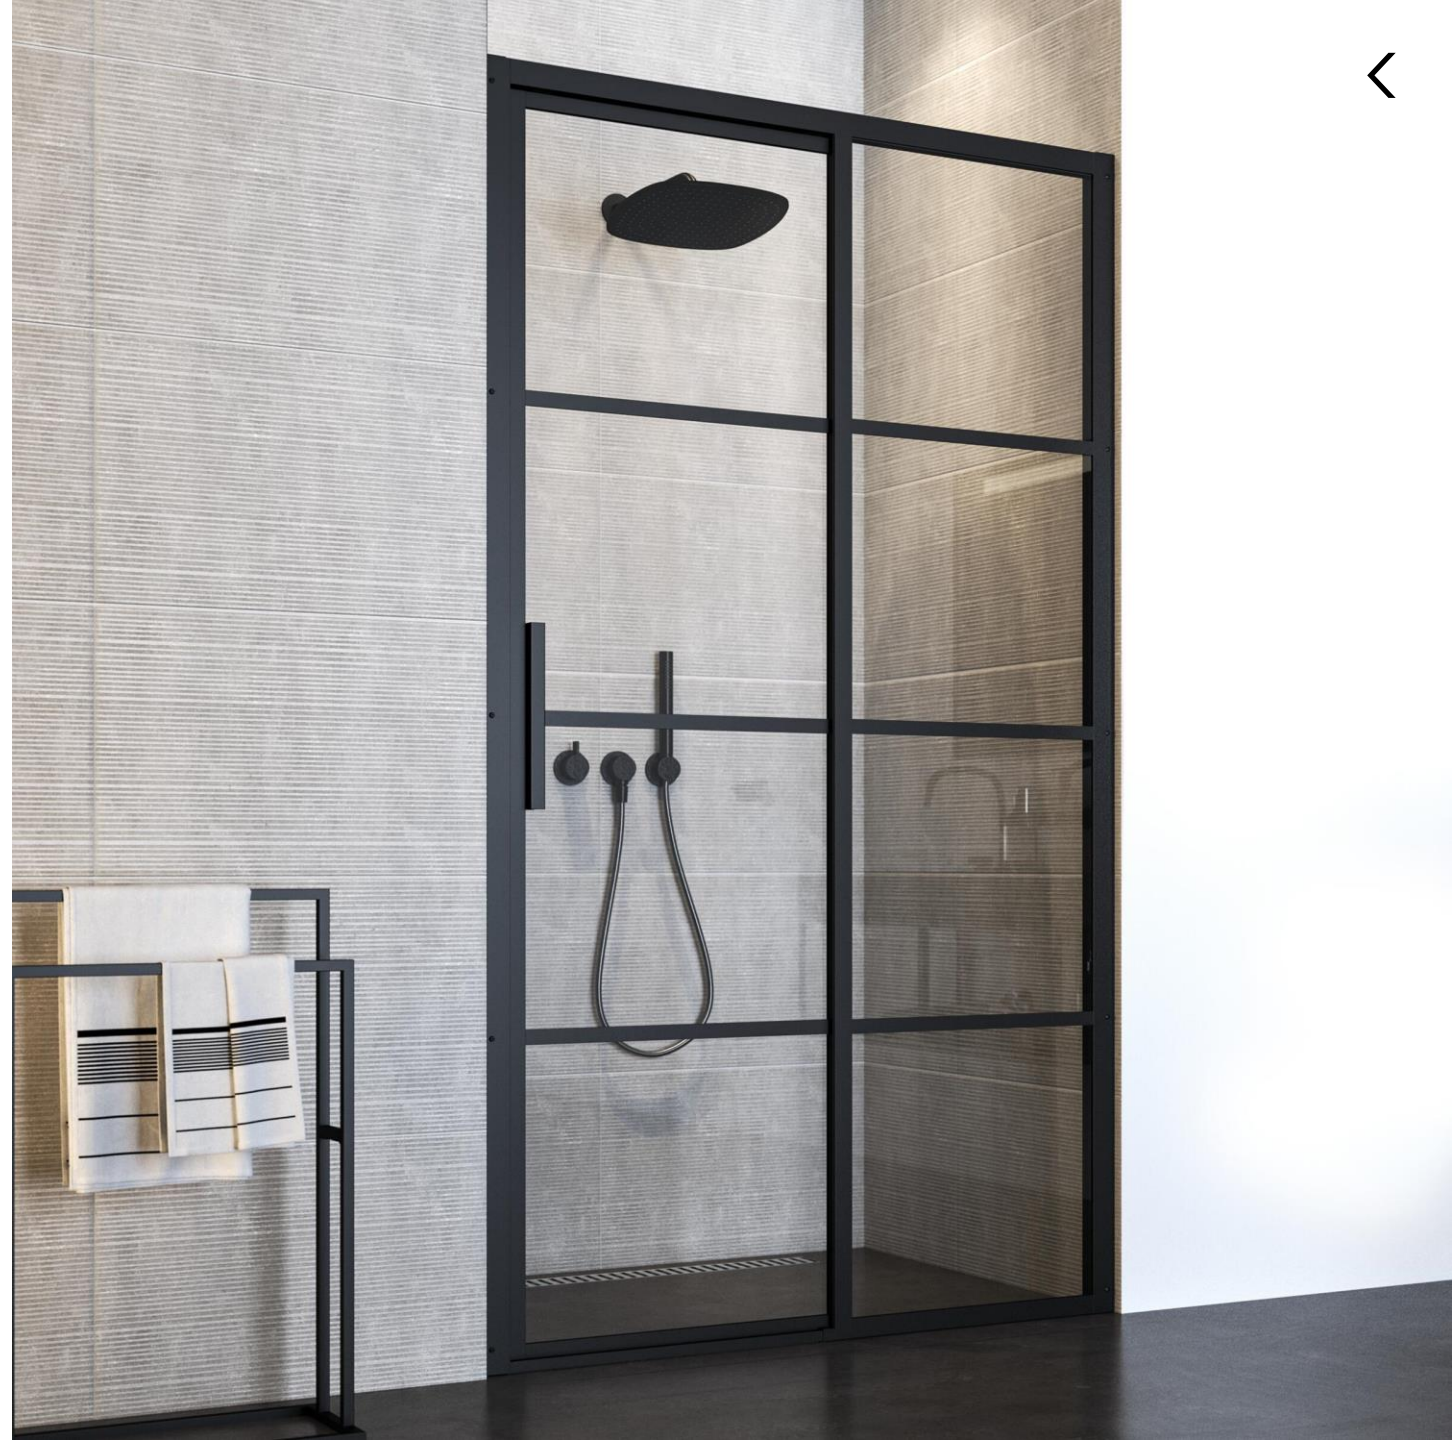

SEALSKIN

SACCO DELLA BIANCHERIA

TENDE DOCCIA E TESSILE

TAPPETI DA BAGNO E TAPPETI DI SICUREZZA

PRODOTTI PER LA MANUTENZIONE

ACCESSORI DA APPOGGIO E A PARETE

SOHO.

SEALSKIN

Informazioni prodotto

- Altezza: 2100 mm
- Vetro di sicurezza 8 mm

Pannello laterale

- Da abbinare a tutte le porte.

Sealglass

- Di serie nella serie SOHO (senza sovrapprezzo)

C O R A M

CONTOUR.

SEALSKIN

Informazioni prodotto

- Altezza: 2000 mm
- Vetro di sicurezza 6 mm

Doccia walk-in

- Tipo A3

Trattamento anticalcare

- Standard nella serie Contour
(senza sovrapprezzo)

C O R A M

HOOKED.

SEALSKIN

Informazioni prodotto

- Altezza: 2000 mm
- Vetro di sicurezza 6 mm

Porta a bilico in 2 parti

- Adatto per installazione in nicchia
- Reversibile e molto adattabile
- La porta si apre verso l'esterno