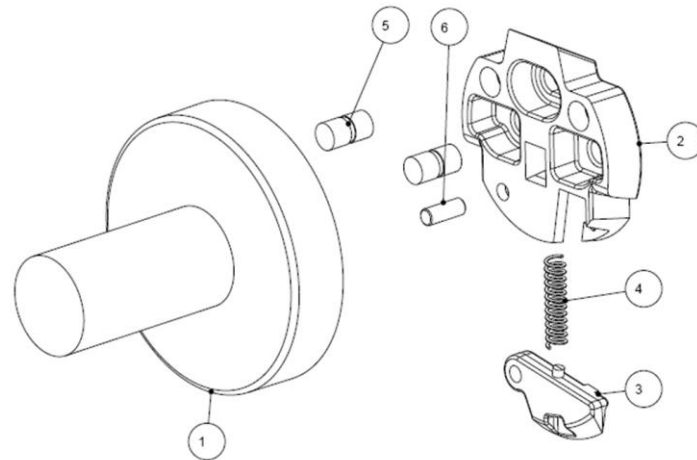

CLICK

Ricorda che il tempo è denaro..

1. Riduzione dei tempi di produzione e manodopera grazie a un montaggio più rapido.
2. Saltare la routine della procedura di qualità e controllo.
3. Flessibilità nella produzione e negli acquisti;
  Ricezione interna degli accessori, per la post produzione di un progetto.

Adatto per Nemox and Nelio.