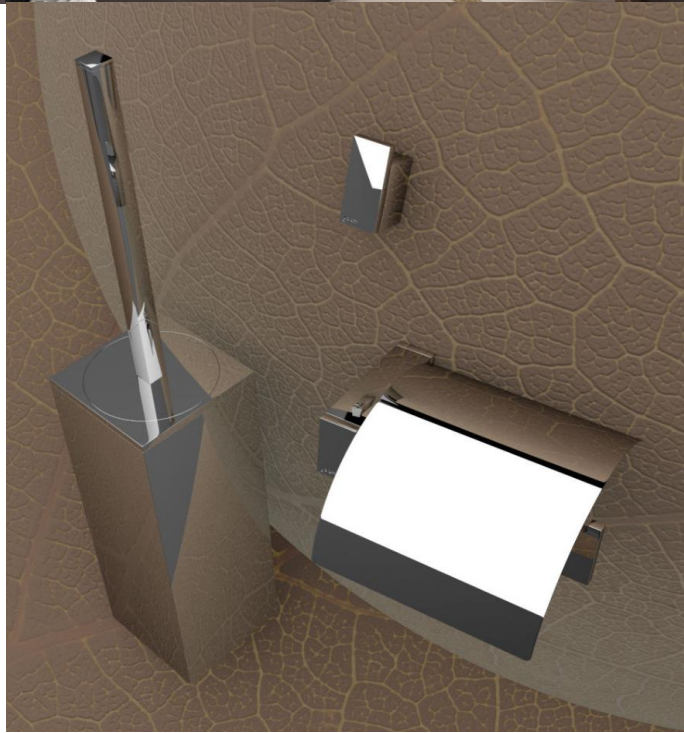

HAIRDRYER
BASKET
FRAME
MIRROR
PUBLIC AREA

LUXURY CLASS

- MODERN ART
- TONE
- TONE GOLD
- NEXX

geesa.

- FRAME
- AIM
- NEMOX
- NAXOS
- NELIO
- WYNK

geesa.

MIDDLE CLASS

geesa.