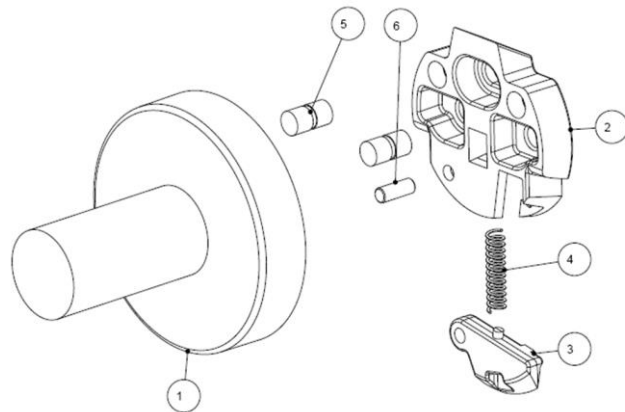

>1000+ HOTELS ARREDATI CON GLI ACCESSORI GEESA

IL PROGETTO NEL SETTORE NAVALE

FORNITORE PREFERITO NELLE PRINCIPALI COMPAGNIE NAVALI

- SETTORE NAVALE DEDICATO
- ALTE PRESTAZIONI & DURABILITA' DEL PRODOTTO
UNO STRATO DI CROMO DELLO SPESSORE TOTALE DI 12 MICRON
- INNOVATIVE SOLUZIONI AD INCASTRO
INSTALLAZIONE RAPIDA
- SISTEMA BREVETTATO
PER UNA PERFETTA ADERENZA SENZA RISONANZE