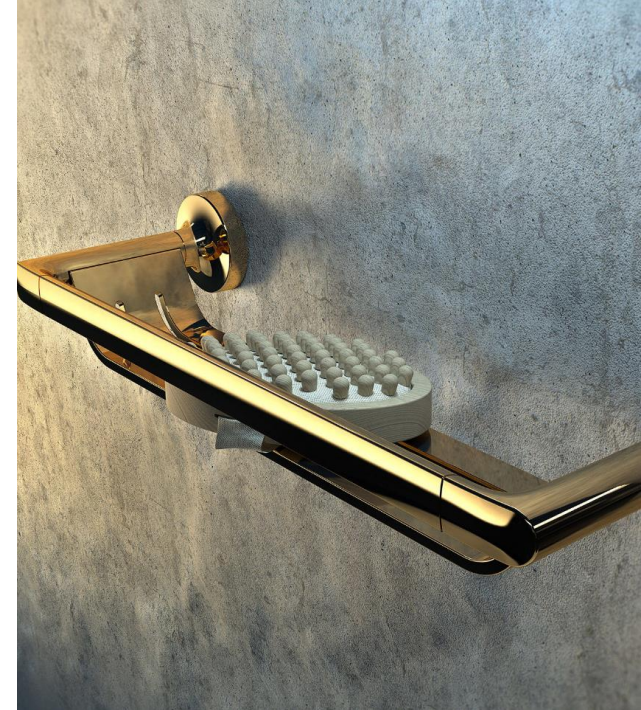

- **BOX DOCCIA**
- **ACCESSORI BAGNO:**
 - TAPPETINI
 - TENDE DOCCIA IN TESSILE E PEVA
 - TAPPETINI DI SICUREZZA
 - PORTASALVIETTE A BARRE & ANELLI
 - PRODOTTI PER LA MANUTENZIONE

TIGER

DAL 1950

- ACCESSORI BAGNO
CON SUPPORTO A VITE O ADESIVO
- SUPPORTI A GANCIO
- SGABELLI DA BAGNO
- SOFFIONI
SOFFIONI PER DOCCIA
SET DOCCIA
TUBO DOCCIA
ACCESSORI DOCCIA
PARTI DI RICAMBIO

TIGER

GEESA

DAL 1885

ACCESSORI DA BAGNO PREMIUM

- **ROUND** – NEMOX | 27COLLECTION | HOTEL | NAXOS | COMFORT & SAFETY
- **ORGANIC** – TONE | WYNK | TONE WYNK
- **SQUARE** – NEXX | THESSA | NELIO | MODERN ART | AIM | BLOQ
- **FUNCTIONAL** – MIRROR | STANDARD | FRAME | BASKET | PUBLIC AREA