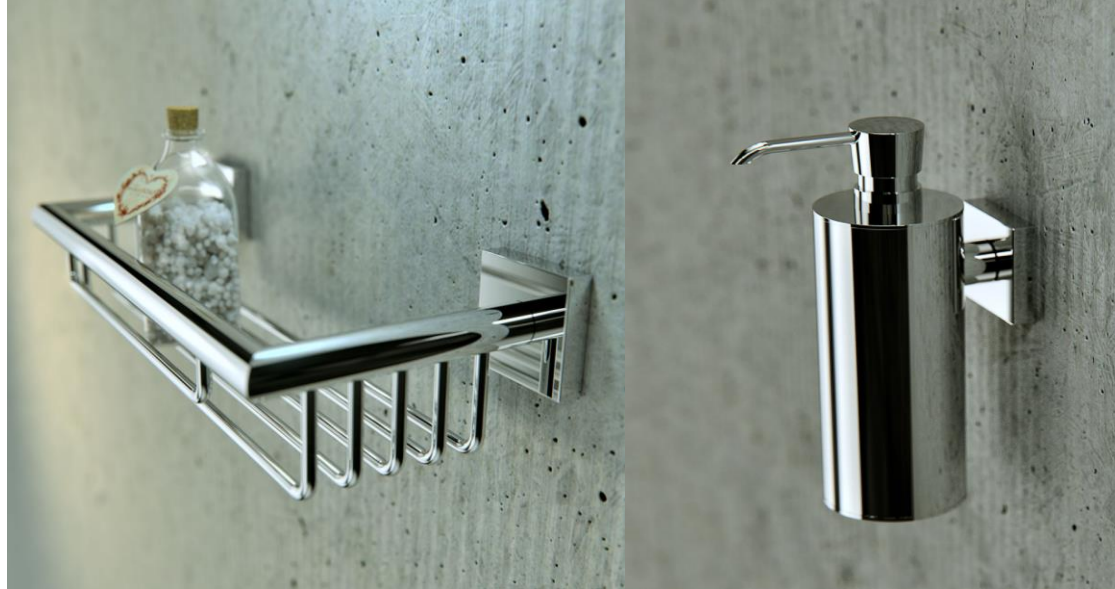

HAIRDRYER
BASKET
FRAME
MIRROR
PUBLIC AREA

LUXURY CLASS

- MODERN ART
- TONE
- TONE GOLD
- NEXX

geesa.

- FRAME
- AIM
- NEMOX
- NAXOS
- NELIO
- WYNK

geesa.

MIDDLE CLASS

geesa.