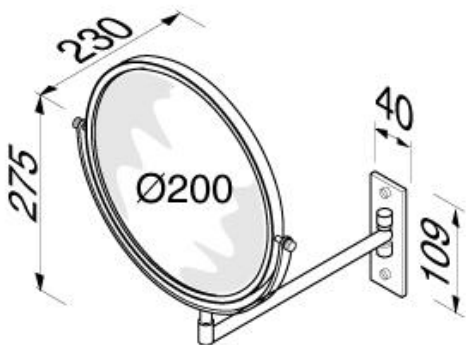

Mirror Collection

SPECCHIO COSMETICO
MURALE
BRACCIO SINGOLO
NON ILLUMINATO

CODICE PRODOTTO
1085-06

- MATERIALE : OTTONE
- FINITURA : NERO OPACO
- BRACCIO SINGOLO
- DOPPIA FACCIA :
UNA INGRANDENTE E
LA SECONDA NORMALE
- INGRANDIMENTO : 3x
- DIAMETRO : cm. 20,0