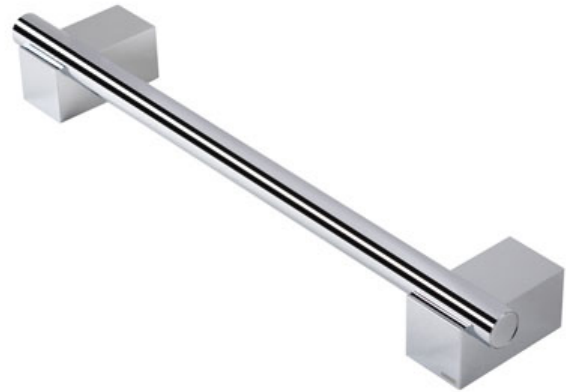

### Maniglia per vasca 30 cm 7506-02

-0.00

[Informazioni Venditore](#)