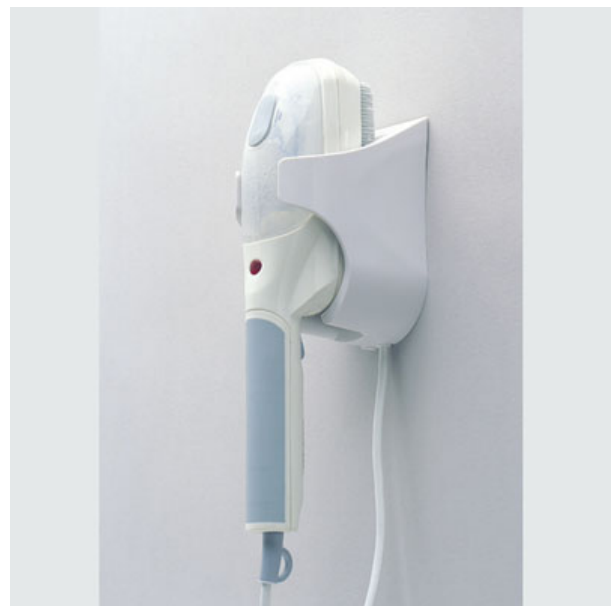

### Spazzola vapore per abiti 866188

-0.00

POTENZA : 800 WATTS  
VOLTAGGIO : 230 VOLTS  
FREQUENZA : 50/60 HERTZ  
COLORE : BIANCO  
SISTEMA ESCLUSIVO ED  
INNOVATIVO PER LA PULIZIA  
DEGLI ABITI DEGLI OSPITI .  
INTERRUTTORE ON/OFF  
SULL'IMPUGNATURA PER  
ACCENSIONE / SPEGNIMENTO  
AUTOMATICO .  
CAVO ELETTRICO FLESSIBILE  
LUNGHEZZA 120 cm .  
MATERIALE : ABS  
CERTIFICAZIONI : CE GS/TUV