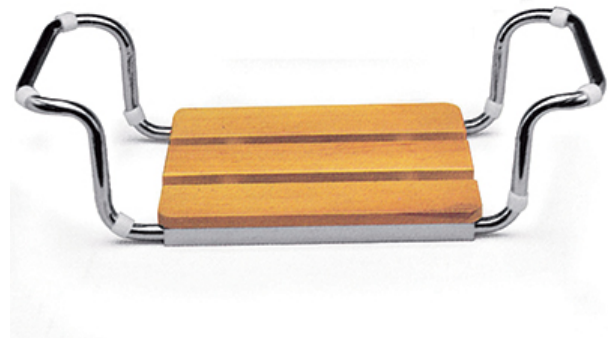

### SEDILE PER VASCA DA BAGNO VR46F

[Chiama per il Prezzo](#)

**CODICE ARTICOLO: VR46F SEDILE PER VASCA DA BAGNO**

**ITEMS: VR46F BATHTUB SEAT**

**MATERIALE: acciaio cromato sedile in faggio**

**MATERIAL: beech wood seat chromed steel structure**