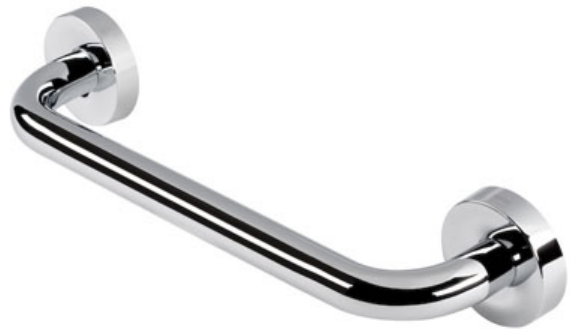

Hospistyle Forniture Alberghiere

Hospistyle

Maniglia per vasca 30 cm 5529-30

-0.00

[Informazioni Venditore](#)