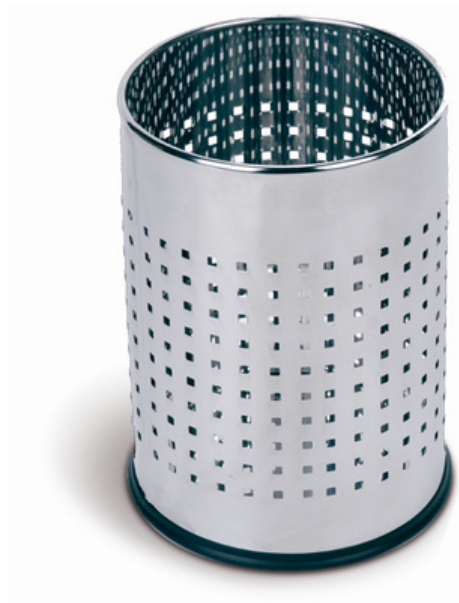

Hospistyle Forniture Alberghiere

Hospistyle

Cestino da bagno 10 litri 899545

-0.00

Materiale : acciaio inox lucido con base in gomma antigraffio

Cestino da appoggio

Capacità : 10 litri

Ideale per biancheria e per carta

Misure cestino :

Altezza : cm. 29,7

Diametro : cm. 20,0

[Informazioni Venditore](#)