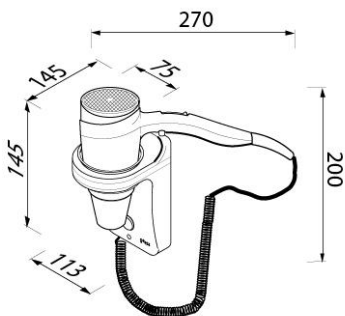

ASCIUGACAPELLI MURALE GEESA

CODICE PRODOTTO

6473

1400 W

POTENZA : 1400 WATTS

**ALIMENTAZIONE :
220/240 VOLTS - 50/60 HERTZ**

ISOLAMENTO IN CLASSE II

GRADO DI PROTEZIONE : IP 21