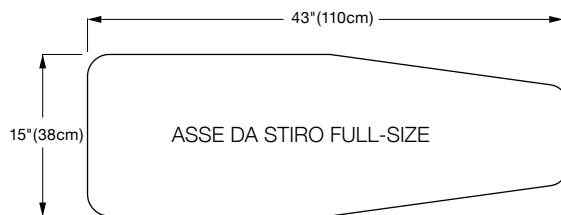

MOBILE 3 IN 1 LAVANDERIA

MLC-01

Progettato per sostituire una gamma di accessori essenziali per il bucato, riducendo di più di due terzi le esigenze di spazio quando l'unità è riposta.

- Design salva-spazio
- Si apre in pochi secondi
- Ruote per la mobilità
- 3 cestelli estraibili
- Asse full-size
- Appendiabiti
- Supporto per il ferro
- Cesto per la biancheria

Accessori:

Rivest. naturale
RIVESTIMENTO-NT

Rivest. Teflon
RIVESTIMENTO-TC

STEAM
IRON READY

For seamless integration.

www.betterlifestyleproducts.com

BETTER *LifeStyle*
PRODUCTS