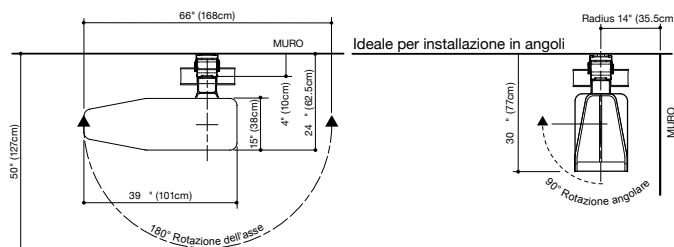

Progettato specificatamente con una larghezza ridotta per adattarsi a spazi ristretti e armadi a muro. Presenta un robusto coperchio morbido che si alloggia in verticale sulla parete.

- Asse di misura grande orientabile a 180° 101 x 38 cm
- Coperchio a parete in tessuto
- Supporto per il ferro
- Semplice installazione fai-da-te (include ganci e piattaforma a parete)

Accessori:

www.betterlifestyleproducts.com

BETTER **Lifestyle**
PRODUCTS