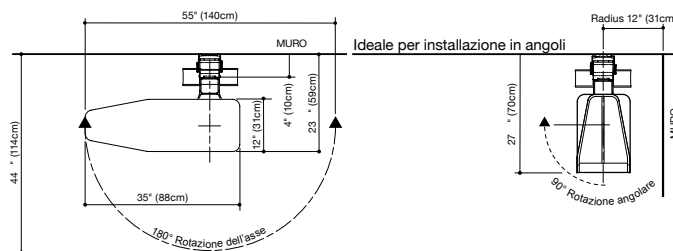

ARTICOLO# OSUM-01

BETTER *Lifestyle*
PRODUCTS

CENTRI STIRATURA DA PARETE

COMPATTO

OSUM-01

Pu essere montato anche all'interno di armadi

Progettato specificatamente con una larghezza ridotta per adattarsi a spazi ristretti e armadi a muro. Presenta un robusto coperchio morbido che si alloggia in verticale sulla parete.

- Asse compatto di dimensione standard orientabile a 180°
- Coperchio a parete in tessuto
- Supporto per il ferro
- Semplice installazione fai-da-te (include ganci e piattaforma a parete)

Accessories:

Rivest. naturale
RIVESTIM.-NT-CPT