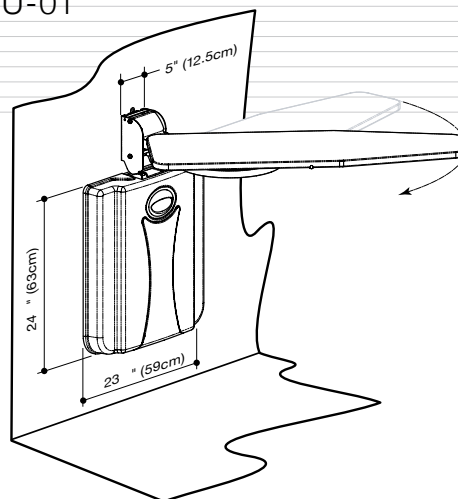

- Asse di misura grande orientabile a 180° 101 x 38 cm
- Coperchio a parete in tessuto
- Supporto per il ferro
- Semplice installazione fai-da-te (include ganci e piattaforma a parete)

Accessori:

Rivest. naturale
RIVESTIMENTO-NT-V

3
anni
garanzia

Si ripiega facilmente!

Apertura e chiusura semplici:

Il Lifestyle Ironing Center si monta facilmente su pareti o armadi grazie all'asse full-size orientabile a 180°.

ARTICOLO# OSU-01

BETTER
Lifestyle
PRODUCTS

CENTRI STIRATURA DA PARETE STANDARD

OSU-01

L'originale asse da stiro full-size con coperchio rigido a parete in ABS, pi appendiabiti specificatamente progettato.

- Asse full-size orientabile a 180° 110 x 38 cm
- Coperchio a parete in plastica ABS
- Appendiabiti
- Supporto per il ferro
- Semplice installazione fai-da-te (include ganci e kit piattaforma a parete)