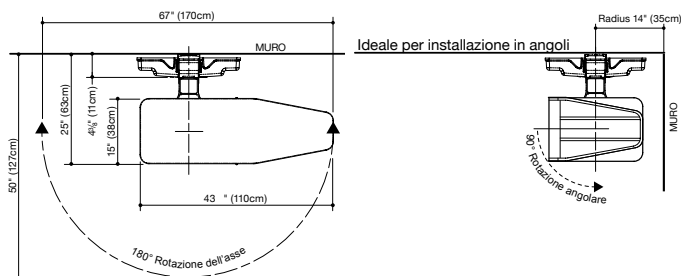

- Asse di misura grande orientabile a 180° 101 x 38 cm
- Coperchio a parete in tessuto
- Supporto per il ferro
- Semplice installazione fai-da-te (include ganci e piattaforma a parete)

Accessori:

Rivest. naturale
RIVESTIMENTO-NT-V

3
anni
garanzia

Si ripiega facilmente!

Apertura e chiusura semplici:

Il Lifestyle Ironing Center si monta facilmente su pareti o armadi grazie all'asse full-size orientabile a 180°.

ARTICOLO# OSU-01

BETTER
Lifestyle
PRODUCTS

CENTRI STIRATURA DA PARETE STANDARD

OSU-01

L'originale asse da stiro full-size con coperchio rigido a parete in ABS, pi appendiabiti specificatamente progettato.

- Asse full-size orientabile a 180° 110 x 38 cm
- Coperchio a parete in plastica ABS
- Appendiabiti
- Supporto per il ferro
- Semplice installazione fai-da-te (include ganci e kit piattaforma a parete)