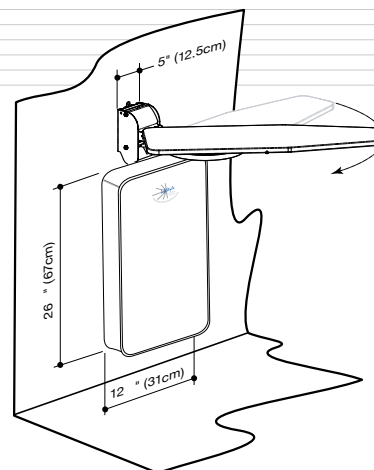

COMPATTO

OSUM-01

Pu essere montato anche all'interno di armadi