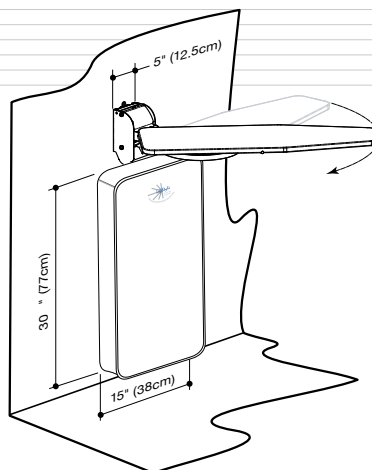

Si ripiega facilmente!

Apertura e chiusura semplici:

Con un asse di misura grande orientabile a 180°, questo Lifestyle Ironing Center si monta facilmente su pareti o armadi, anche in spazi ridotti.

ARTICOLO# OSUV-01

BETTER **Lifestyle**
PRODUCTS

CENTRI STIRATURA DA PARETE VERTICALE

OSUV-01

Può essere montato anche all'interno di armadi

Progettato specificatamente con una larghezza ridotta per adattarsi a spazi ristretti e armadi a muro. Presenta un robusto coperchio morbido che si alloggia in verticale sulla parete.

- Asse di misura grande orientabile a 180° 101 x 38 cm
- Coperchio a parete in tessuto
- Supporto per il ferro
- Semplice installazione fai-da-te (include ganci e piattaforma a parete)

Accessori:

Rivest. naturale
RIVESTIMENTO-NT-V